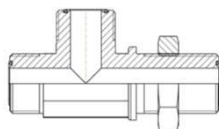

974FS..

M-ORFS x M-ORFS x M-ORFS
T-KOPPELING
ADAPTEUR TÉ
TEE UNION