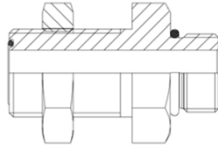

**Andere mogelijkheden
Autres possibilités
Other possibilities**

932FSO-..UNF

M-ORFS x M-UNF-G
RECHTE SCHOT KOPPELING
ADAPTEUR DROIT PASSE CLOISON
STRAIGHT BULKHEAD UNION

954FS..

M-ORFS x M-NPT
45° INSCHROEF KOPPELING
ORIFICE 45°
45° ELBOW STUD CONNECTOR