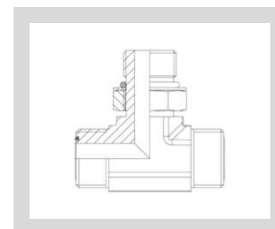

945FSO-..

M-ORFS x M-ORFS x M-UNF-H

T-KOPPELING
ADAPTEUR TÉ
TEE UNION

Buis Tube Ø	M-ORFS	M-UNF-H		
6 mm	9/16"-18	7/16"		945FSO-0404
10 mm	11/16"-16	9/16"		945FSO-0606
12 mm	13/16"-16	3/4"		945FSO-0808
16 mm	1"-14	7/8"		945FSO-1010
20 mm	1.3/16"-12	1.1/16"		945FSO-1212
25 mm	1.7/16"-12	1.5/16"		945FSO-1616
30 mm	1.11/16"-12	1.5/8"		945FSO-2020
38 mm	2"-12	1.7/8"		945FSO-2424