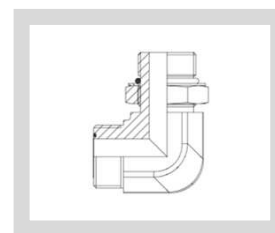

949FSO-..

M-ORFS x M-UNF-H

90° INSCHROEF KOPPELING
ORIFICE 90°
90° ELBOW STUD CONNECTOR

Buis Tube Ø	M-ORFS	M-UNF-H		
6 mm	9/16"-18	7/16"		949FSO-0404
6 mm	9/16"-18	9/16"		949FSO-0406
10 mm	11/16"-16	7/16"		949FSO-0604
10 mm	11/16"-16	9/16"		949FSO-0606
10 mm	11/16"-16	3/4"		949FSO-0608
12 mm	13/16"-16	9/16"		949FSO-0806
12 mm	13/16"-16	3/4"		949FSO-0808
12 mm	13/16"-16	7/8"		949FSO-0810
16 mm	1"-14	3/4"		949FSO-1008
16 mm	1"-14	7/8"		949FSO-1010
16 mm	1"-14	1.1/16"		949FSO-1012
20 mm	1.3/16"-12	7/8"		949FSO-1210
20 mm	1.3/16"-12	1.1/16"		949FSO-1212
20 mm	1.3/16"-12	1.5/16"		949FSO-1216
25 mm	1.7/16"-12	1.1/16"		949FSO-1612
25 mm	1.7/16"-12	1.5/16"		949FSO-1616
25 mm	1.7/16"-12	1.5/8"		949FSO-1620
30 mm	1.11/16"-12	1.5/16"		949FSO-2016
30 mm	1.11/16"-12	1.5/8"		949FSO-2020
30 mm	1.11/16"-12	1.7/8"		949FSO-2024
38 mm	2"-12	1.5/8"		949FSO-2420
38 mm	2"-12	1.7/8"		949FSO-2424