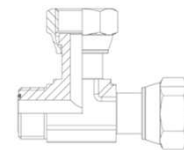

973FS..

M-ORFS x F-ORFS x F-ORFS
T-KOPPELING
ADAPTEUR TÉ
TEE UNION