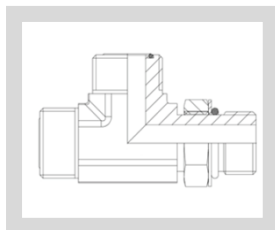

951FSO-..

M-ORFS x M-UNF-H x M-ORFS

T-KOPPELING
ADAPTEUR TÉE
TEE UNION

Buis Tube Ø	M-ORFS	M-UNF-H		
6 mm	9/16"-18	7/16"		951FSO-0404
10 mm	11/16"-16	9/16"		951FSO-0606
12 mm	13/16"-16	3/4"		951FSO-0808
16 mm	1"-14	7/8"		951FSO-1010
20 mm	1.3/16"-12	1.1/16"		951FSO-1212
25 mm	1.7/16"-12	1.5/16"		951FSO-1616
30 mm	1.11/16"-12	1.5/8"		951FSO-2020
38 mm	2"-12	1.7/8"		951FSO-2424