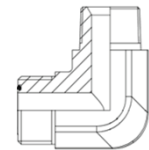

**948FSO-..BSP**

M-ORFS x M-BSP-G  
RECHTE INSCHROEF KOPPELING  
ORIFICE DROIT  
STRAIGHT STUD CONNECTOR

**973FS..**

M-ORFS x F-ORFS x F-ORFS  
T-KOPPELING  
ADAPTEUR TÉ  
TEE UNION

**948LFSO-..M..**

M-ORFS x M-MET-G  
RECHTE INSCHROEF KOPPELING  
ORIFICE DROIT  
STRAIGHT STUD CONNECTOR

**949FS..**

M-ORFS x M-NPT  
90° INSCHROEF KOPPELING  
ORIFICE 90°  
90° ELBOW STUD CONNECTOR

**948LFSO-..**

M-ORFS x M-UNF-G  
RECHTE INSCHROEF KOPPELING  
ORIFICE DROIT  
STRAIGHT STUD CONNECTOR

**953FS..**