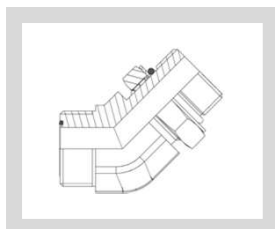

954FSO-..

M-ORFS x M-UNF-H

45° INSCHROEF KOPPELING
ORIFICE 45°
45° ELBOW STUD CONNECTOR

Buis Tube Ø	M-ORFS	M-UNF-H		
6 mm	9/16"-18	7/16"		954FSO-0404
10 mm	11/16"-16	9/16"		954FSO-0606
12 mm	13/16"-16	3/4"		954FSO-0808
16 mm	1"-14	7/8"		954FSO-1010
20 mm	1.3/16"-12	1.1/16"		954FSO-1212
25 mm	1.7/16"-12	1.5/16"		954FSO-1616
30 mm	1.11/16"-12	1.5/8"		954FSO-2020
38 mm	2"-12	1.7/8"		954FSO-2424