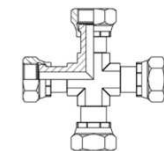

953FS..

4x F-ORFS
KRUIS
CROIX
CROSS