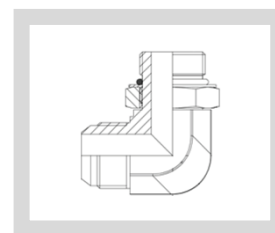

849FSO-..

M-JIC x M-UNF-H

90° INSCHROEF KOPPELING
ORIFICE 90°
90° ELBOW STUD CONNECTOR

Buis Tube Ø	M-JIC	M-UNF-H		
6 mm	7/16"-20	7/16"-20		849FSO-0404
6 mm	7/16"-20	1/2"-20		849FSO-0405
6 mm	7/16"-20	9/16"-18		849FSO-0406
8 mm	1/2"-20	7/16"-20		849FSO-0504
8 mm	1/2"-20	1/2"-20		849FSO-0505
8 mm	1/2"-20	9/16"-18		849FSO-0506
10 mm	9/16"-18	7/16"-20		849FSO-0604
10 mm	9/16"-18	1/2"-20		849FSO-0605
10 mm	9/16"-18	9/16"-18		849FSO-0606
10 mm	9/16"-18	3/4"-16		849FSO-0608
12 mm	3/4"-16	9/16"-18		849FSO-0806
12 mm	3/4"-16	3/4"-16		849FSO-0808
12 mm	3/4"-16	7/8"-14		849FSO-0810
16 mm	7/8"-14	3/4"-16		849FSO-1008
16 mm	7/8"-14	7/8"-14		849FSO-1010
16 mm	7/8"-14	1.1/16"-12		849FSO-1012
20 mm	1.1/16"-12	7/8"-14		849FSO-1210
20 mm	1.1/16"-12	1.1/16"-12		849FSO-1212
20 mm	1.1/16"-12	1.5/16"-12		849FSO-1216
25 mm	1.5/16"-12	1.1/16"-12		849FSO-1612
25 mm	1.5/16"-12	1.5/16"-12		849FSO-1616
25 mm	1.5/16"-12	1.5/8"-12		849FSO-1620
32 mm	1.5/8"-12	1.5/16"-12		849FSO-2016
32 mm	1.5/8"-12	1.5/8"-12		849FSO-2020
38 mm	1.7/8"-12	1.5/8"-12		849FSO-2420
38 mm	1.7/8"-12	1.7/8"-12		849FSO-2424
50 mm	2.1/2"-12	2.1/2"-12		849FSO-3232