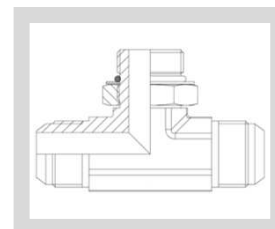

845FSO-..

M-JIC x M-JIC x M-UNF-H

T-KOPPELING
ADAPTEUR TÉ
TEE UNION

Buis Tube Ø	M-JIC	M-UNF-H		
6 mm	7/16"-20	7/16"-20		845FSO-0404
8 mm	1/2"-20	1/2"-20		845FSO-0505
10 mm	9/16"-18	9/16"-18		845FSO-0606
12 mm	3/4"-16	3/4"-16		845FSO-0808
16 mm	7/8"-14	7/8"-14		845FSO-1010
20 mm	1.1/16"-12	1.1/16"-12		845FSO-1212
25 mm	1.5/16"-12	1.5/16"-12		845FSO-1616
32 mm	1.5/8"-12	1.5/8"-12		845FSO-2020
38 mm	1.7/8"-12	1.7/8"-12		845FSO-2424