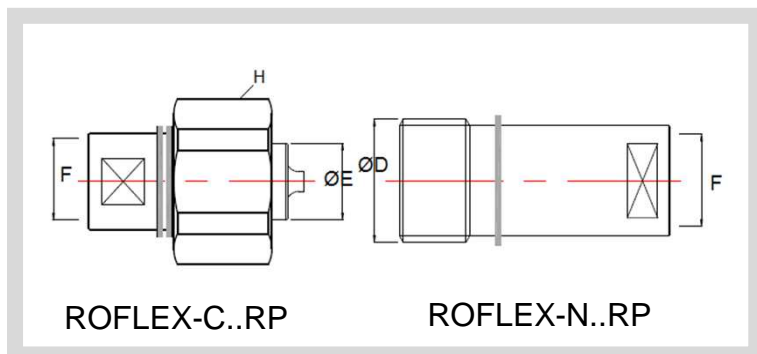

Raccords rapide à visser hautes impulsions de pression:

- ~ Connexion et déconnexion sous pression: autorisé
- ~ Composants internes sont facilement remplaçables, grâce à la construction spécifique du coupleur
- ~ La livraison se fait avec bouchons anti-poussière et des bouchons de protection pour protéger le fillet
- ~ Fabriqué en acier carbone traité à chaud, galvanisé et joints NBR (-25°C à +100°C)

Heavy duty, high pressure pulse applications :

- ~ Connection and disconnection under pressure: allowed
- ~ Internam components can easily be replaced thanks to the construction of the coupling
- ~ With each delivery, plugs and caps are added in order to protect the thread
- ~ Manufactured in carbon iron, heat treated, galvanized, NBR seals (-25°C to +100°C)

ROFLEX

VERZINKT STAAL | NBR
ACIER ZINGUÉ | NBR
GALVANISED CARBON STEEL | NBR

 NBR: -25°C TOT +100°C

ROFLEX-C..RP

ROFLEX-N..RP

Vrouwelijk Femelle Female	Mannelijk Mâle Male	DN	F	H SW	ØD	ØE	
ROFLEX-C66RP	ROFLEX-N66RP	10	3/8"	45	35.5	22	610
ROFLEX-C88RP	ROFLEX-N88RP	13	1/2"	50	39.5	26	470
ROFLEX-C1212RP	ROFLEX-N1212RP	20	3/4"	55	44.5	28	310
ROFLEX-C1616RP	ROFLEX-N1616RP	25	1"	70	58	38	300
ROFLEX-C2020RP	ROFLEX-N2020RP	32	1.1/4"	80	65.5	47.5	300
ROFLEX-C2424RP	ROFLEX-N2424RP	40	1.1/2"	90	74.5	57	270
ROFLEX-C3232RP	ROFLEX-N3232RP	50	2"	130	108	75	250