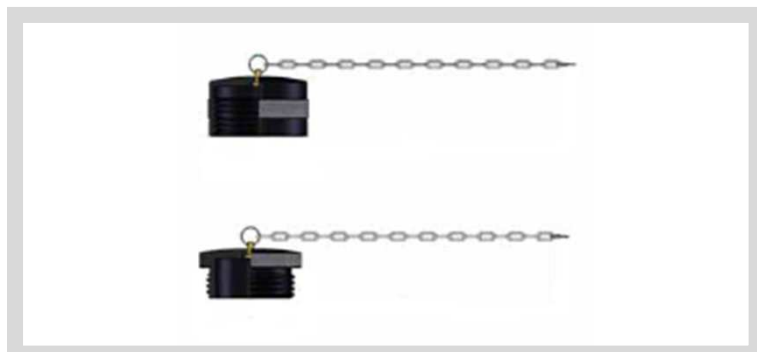

DUST CAPS : ROFLEX-N..C

DUST PLUGS : ROFLEX-C..P

Plug	Cap	DN				
ROFLEX-C6P	ROFLEX-N6C	10				
ROFLEX-C8P	ROFLEX-N8C	13				
ROFLEX-C12P	ROFLEX-N12C	20				
ROFLEX-C16P	ROFLEX-N16C	25				
ROFLEX-C20P	ROFLEX-N20C	32				
ROFLEX-C24P	ROFLEX-N24C	40				
ROFLEX-C32P	ROFLEX-N32C	50