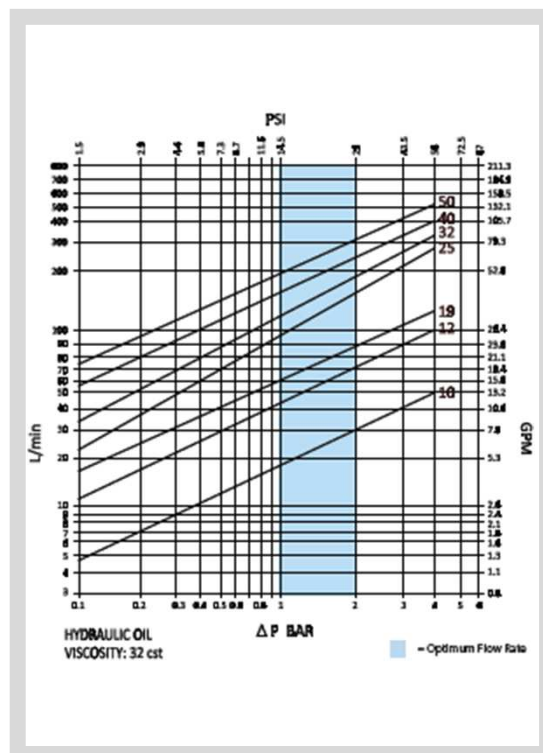

Heavy duty schroefsnelkoppelingen – ROFLEX serie Raccords à visser applications sévères – ROFLEX série Heavy duty screw connect couplings – ROFLEX series

Heavy duty, hoge impulsdrukken

- ~ Koppelen en ontkoppelen onder druk: toegestaan
- ~ Interne onderdelen zijn vlot vervangbaar door de specifieke constructie van de snelkoppeling
- ~ Wordt geleverd met bijhorende stofkappen en plugs ter bescherming van de schroefdraad
- ~ Uitgevoerd in thermisch behandeld koolstofstaal, verzinkt en dichtingen uit NBR (-25°C tot +100°C)

Raccords rapide à visser hautes impulsions de pression:

- ~ Connexion et déconnexion sous pression: autorisé
- ~ Composants internes sont facilement remplaçables, grâce à la construction spécifique du coupleur
- ~ La livraison se fait avec bouchons anti-poussière et des bouchons de protection pour protéger le fillet
- ~ Fabriqué en acier carbone traité à chaud, galvanisé et joints NBR (-25°C à +100°C)

ROFLEX

VERZINKT STAAL | NBR
ACIER ZINGUÉ | NBR
GALVANISED CARBON STEEL | NBR

 NBR: -25°C TOT +100°C

ROFLEX-C..RP

ROFLEX-N..RP

Vrouwelijk Femelle Female	Mannelijk Mâle Male	DN	F	H SW	ØD	ØE	
ROFLEX-C66RP	ROFLEX-N66RP	10	3/8"	45	35.5	22	610
ROFLEX-C88RP	ROFLEX-N88RP	13	1/2"	50	39.5	26	470
ROFLEX-C1212RP	ROFLEX-N1212RP	20	3/4"	55	44.5	28	310
ROFLEX-C1616RP	ROFLEX-N1616RP	25	1"	70	58	38	300
ROFLEX-C2020RP	ROFLEX-N2020RP	32	1.1/4"	80	65.5	47.5	300
ROFLEX-C2424RP	ROFLEX-N2424RP	40	1.1/2"	90	74.5	57	270
ROFLEX-C3232RP	ROFLEX-N3232RP	50	2"	130	108	75	250