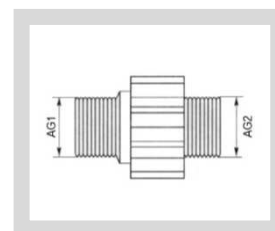

## 01BP..

AG 1 x AG 2

RECHTE INSCHROEF KOPPELING  
ORIFICES DROIT  
STRAIGHT STUD CONNECTOR

AG 1	AG 2		
M22x1.5	M22x1.5		01BPM22M22
M21x1.5	M21x1.5		01BPM21M21
1/2"	1/2"		01BP0808
M22x1.5	M21x1.5		01BPM22M21
M21x1.5	M18x1.5		01BPM21M18

## 01BP....PVC

AG 1 x AG 1

RECHTE INSCHROEF KOPPELING  
ORIFICES DROIT  
STRAIGHT STUD CONNECTOR

AG 1	AG 1		
M22x1.5	M22x1.5		01BPM22M22-PVC

## RUK..APVC-AG..

IG 1 x AG 1

RECHTE INSCHROEF KOPPELING  
ORIFICES DROIT  
STRAIGHT STUD CONNECTOR

IG 1	AG 1		
M22x1.5	1/4"		RUK22APVC-AG04
M22x1.5	3/8"		RUK22APVC-AG06
M22x1.5	1/2"		RUK22APVC-AG08
M22x1.5	M14x1.5		RUK22APVC-AGM14
M22x1.5	M16x1.5		RUK22APVC-AGM16
M22x1.5	M18x1.5		RUK22APVC-AGM18
M21x1.5	1/4"		RUK21APVC-AG04
M21x1.5	3/8"		RUK21APVC-AG06
M21x1.5	M18x1.5		RUK21APVC-AGM18

## RUK..APVC-IG..

IG 1 x IG 2

RECHTE INSCHROEF KOPPELING  
ORIFICES DROIT  
STRAIGHT STUD CONNECTOR

IG 1	IG 2		
M22x1.5	1/8"		RUK22APVC-IG02
M22x1.5	1/4"		RUK22APVC-IG04
M22x1.5	3/8"		RUK22APVC-IG06
M22x1.5	1/2"		RUK22APVC-IG08
M21x1.5	1/8"		RUK21APVC-IG02
M21x1.5	1/4"		RUK21APVC-IG04
M21x1.5	3/8"		RUK21APVC-IG06