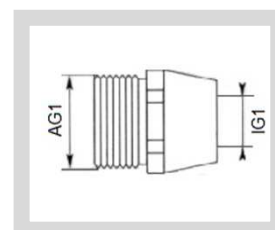

## RUK..APVC-IG..

IG 1 x IG 2

RECHTE INSCHROEF KOPPELING  
ORIFICES DROIT  
STRAIGHT STUD CONNECTOR

IG 1	IG 2		
M22x1.5	1/8"		RUK22APVC-IG02
M22x1.5	1/4"		RUK22APVC-IG04
M22x1.5	3/8"		RUK22APVC-IG06
M22x1.5	1/2"		RUK22APVC-IG08
M21x1.5	1/8"		RUK21APVC-IG02
M21x1.5	1/4"		RUK21APVC-IG04
M21x1.5	3/8"		RUK21APVC-IG06

## AGM..-AG-..

RECHTE INSCHROEF KOPPELING  
ORIFICES DROIT  
STRAIGHT STUD CONNECTOR

AG 1	AG 2		
M22x1.5	1/4"		AGM22-AG04
M22x1.5	3/8"		AGM22-AG06
M22x1.5	1/2"		AGM22-AG08
M21x1.5	1/4"		AGM21-AG04
M21x1.5	3/8"		AGM21-AG06

## AGM..-IG..

RECHTE INSCHROEF KOPPELING  
ORIFICES DROIT  
STRAIGHT STUD CONNECTOR

AG 1	IG 1		
M22x1.5	1/8"		AGM22-IG02
M22x1.5	1/4"		AGM22-IG04
M22x1.5	3/8"		AGM22-IG06
M22x1.5	1/2"		AGM22-IG08
M22x1.5	M16x1.5		AGM22-IGM16
M22x1.5	M22x1.5		AGM22-IGM22
M21x1.5	1/8"		AGM21-IG02
M21x1.5	1/4"		AGM21-IG04
M21x1.5	3/8"		AGM21-IG06
M21x1.5	M18x1.5		AGM21-IGM18