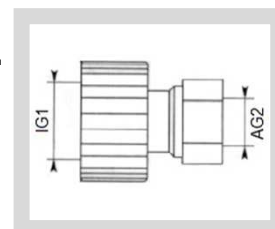

## 01BP....PVC

AG 1 x AG 1

RECHTE INSCHROEF KOPPELING  
ORIFICES DROIT  
STRAIGHT STUD CONNECTOR

AG 1	AG 1		
M22x1.5	M22x1.5		01BPM22M22-PVC

## RUK..APVC-AG..

IG 1 x AG 1

RECHTE INSCHROEF KOPPELING  
ORIFICES DROIT  
STRAIGHT STUD CONNECTOR

IG 1	AG 1		
M22x1.5	1/4"		RUK22APVC-AG04
M22x1.5	3/8"		RUK22APVC-AG06
M22x1.5	1/2"		RUK22APVC-AG08
M22x1.5	M14x1.5		RUK22APVC-AGM14
M22x1.5	M16x1.5		RUK22APVC-AGM16
M22x1.5	M18x1.5		RUK22APVC-AGM18
M21x1.5	1/4"		RUK21APVC-AG04
M21x1.5	3/8"		RUK21APVC-AG06
M21x1.5	M18x1.5		RUK21APVC-AGM18

## RUK..APVC-IG..

IG 1 x IG 2

RECHTE INSCHROEF KOPPELING  
ORIFICES DROIT  
STRAIGHT STUD CONNECTOR

IG 1	IG 2		
M22x1.5	1/8"		RUK22APVC-IG02
M22x1.5	1/4"		RUK22APVC-IG04
M22x1.5	3/8"		RUK22APVC-IG06
M22x1.5	1/2"		RUK22APVC-IG08
M21x1.5	1/8"		RUK21APVC-IG02
M21x1.5	1/4"		RUK21APVC-IG04
M21x1.5	3/8"		RUK21APVC-IG06