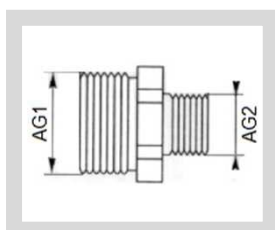

## 01BP....PVC

AG 1 x AG 1

RECHTE INSCHROEF KOPPELING  
ORIFICES DROIT  
STRAIGHT STUD CONNECTOR

AG 1	AG 1		
M22x1.5	M22x1.5		01BPM22M22-PVC

## RUK..APVC-AG..

IG 1 x AG 1

RECHTE INSCHROEF KOPPELING  
ORIFICES DROIT  
STRAIGHT STUD CONNECTOR

IG 1	AG 1		
M22x1.5	1/4"		RUK22APVC-AG04
M22x1.5	3/8"		RUK22APVC-AG06
M22x1.5	1/2"		RUK22APVC-AG08
M22x1.5	M14x1.5		RUK22APVC-AGM14
M22x1.5	M16x1.5		RUK22APVC-AGM16
M22x1.5	M18x1.5		RUK22APVC-AGM18
M21x1.5	1/4"		RUK21APVC-AG04
M21x1.5	3/8"		RUK21APVC-AG06
M21x1.5	M18x1.5		RUK21APVC-AGM18

## RUK..APVC-IG..

IG 1 x IG 2

RECHTE INSCHROEF KOPPELING  
ORIFICES DROIT  
STRAIGHT STUD CONNECTOR

IG 1	IG 2		
M22x1.5	1/8"		RUK22APVC-IG02
M22x1.5	1/4"		RUK22APVC-IG04
M22x1.5	3/8"		RUK22APVC-IG06
M22x1.5	1/2"		RUK22APVC-IG08
M21x1.5	1/8"		RUK21APVC-IG02
M21x1.5	1/4"		RUK21APVC-IG04
M21x1.5	3/8"		RUK21APVC-IG06

## AGM..-AG-..

RECHTE INSCHROEF KOPPELING  
ORIFICES DROIT  
STRAIGHT STUD CONNECTOR

AG 1	AG 2		
M22x1.5	1/4"		AGM22-AG04
M22x1.5	3/8"		AGM22-AG06
M22x1.5	1/2"		AGM22-AG08
M21x1.5	1/4"		AGM21-AG04
M21x1.5	3/8"		AGM21-AG06